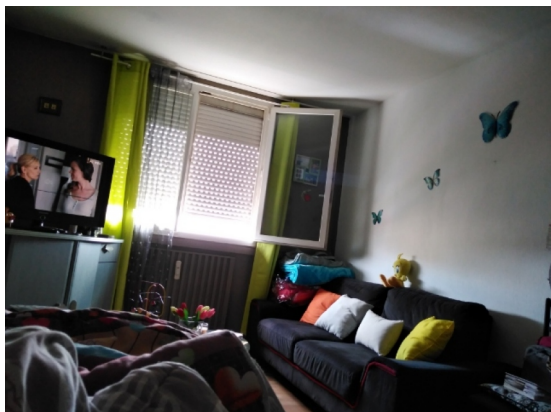

Appartement 1 pièce 31m²

32 RUE DU 56E RI - N° étage : 7 - 71100 CHALON SUR SAONE

Réf : 2694 - Surface : 30.5 m²

Loyer : 367.00 €/mois charges comprises dont 117.00€ de charges locatives soumises à régularisation annuelle

Description

A 6 mn à pied du centre-ville, appartement de type F2 de 30.50 m² situé 32 rue du 56ème Régiment d'Infanterie au 7ème étage avec ascenseur. Il se compose d'une entrée, une cuisine, une pièce de vie, et une salle d'eau avec WC.